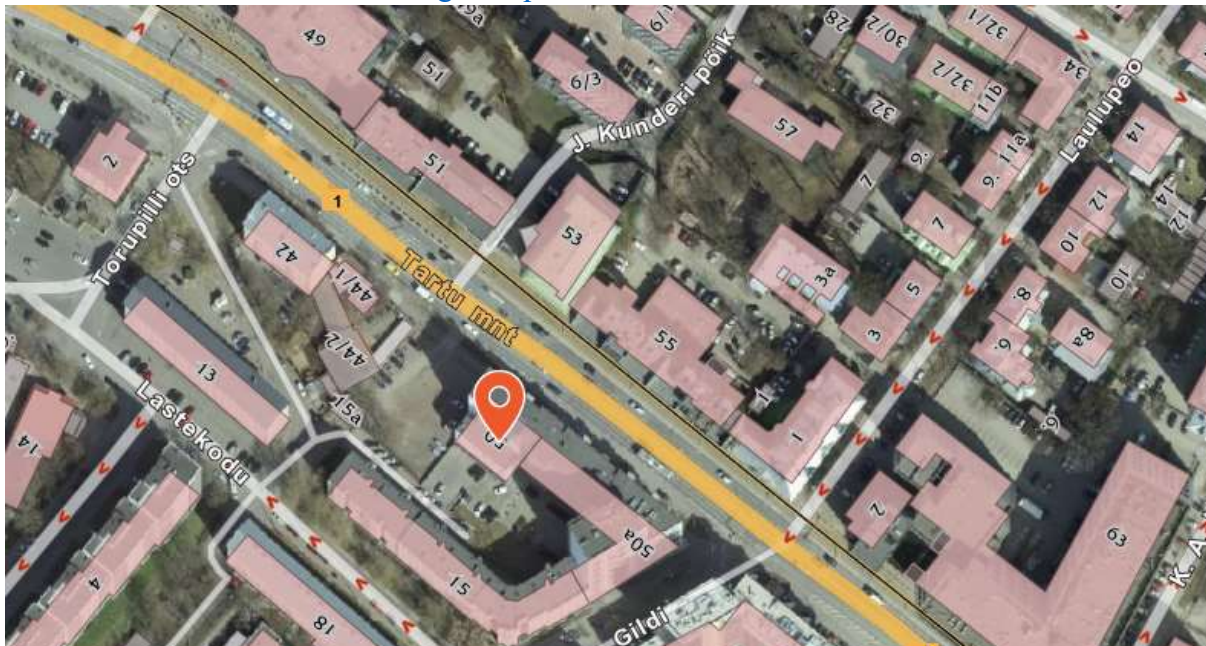

ASUKOHT

Tartu maantee 50, Tallinn [Google mapi link](#)

PARKIMINE

Maja kõrval asub EuroPark parkla EP46, sissepääs Tartu maanteelt.

1,5€/30min.

Maja ees on kesklinna parkimistsoon.

Esimesed 15 minutit märgistatult tasuta, edasi 0,025€/min